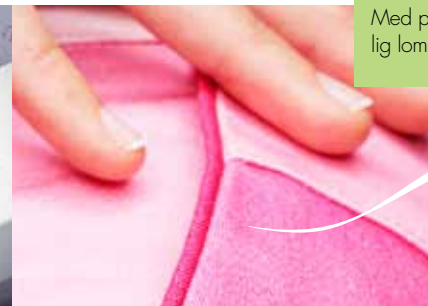

Hvad vil du lave i dag?

Den **INDBYGGEDE NÅLETRÅDER** gør det legende let at tråde nålen. Det er helt uproblematisk – du skal blot holde i tråden, trække i trådførerarmen, og nålen er trådet.

6 MM JUSTERBAR STINGBREDE gør det muligt for dig at justere sømmens bredde, så den passer til dine behov. Perfekt til topstikninger eller anden form for præcisionssyning, hvor stingpositionen skal justeres.

Jeg er dekorativ!

Skab personlige pynteeffekter ved at justere stingbredden på din yndlingsøm.

LED-LYS giver dig en lyskilde med lang levetid. Lyset oplyser syfladen med et klart og skarpt lys.

Jeg er detaljeorienteret!